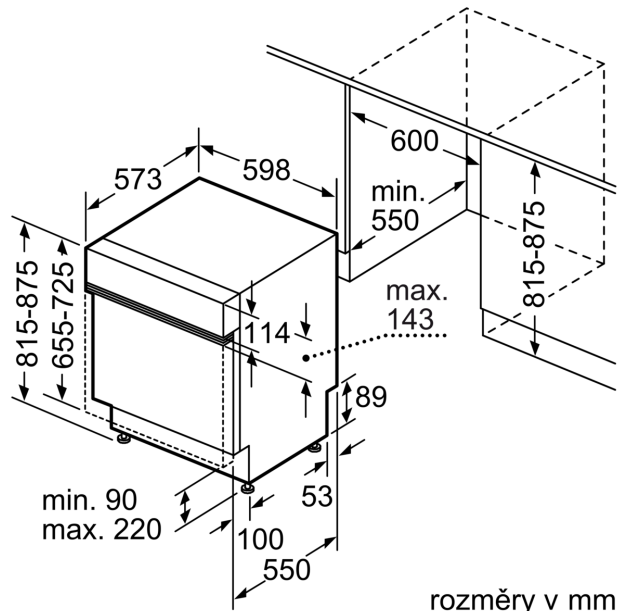

Technické údaje

Třída energetické účinnosti:	C
Spotřeba energie na 100 cyklů Eko program:	74 kWh
Maximální počet sad nádobí:	13
Spotřeba vody pro ekologický program v litrech na cyklus:	9.5 l
Doba trvání programu:	3:55 h
Emise hluku šířeného vzduchem:	42 dB(A) re 1 pW
Třída emisí hluku šířeného vzduchem:	B
Konstrukce:	Vestavné
Výška bez pracovní desky:	0 mm
Rozměry spotřebiče:	815 x 598 x 573 mm
Požadovaná velikost otvoru pro instalaci (v x š x h):	815-875 x 600 x 550 mm
Hloubka při otevřených dvířkách:	1150 mm
Výškově nastavitelné nožičky:	ano - všechny zepředu
Max. výškové nastavení nožiček:	60 mm
Výškově nastavitelný sokl:	horizontální a vertikální
Hmotnost netto:	48.2 kg
Hmotnost brutto:	50.0 kg
příkon:	2400 W
Jištění:	10 A
Napětí:	220-240 V
Frekvence:	50; 60 Hz
Repair index:	9.0
Délka přívodního kabelu:	175.0 cm
Typ zástrčky:	zalitá zástrčka s uzemněním
Délka přívodní hadice:	165 cm
Délka odpadní hadice:	190 cm
EAN:	4242005187300
Způsob montáže:	Vestavné

Příslušenství

- rozměry spotřebiče (V x Š x H): 81.5 x 59.8 x 57.3 cm

* záruční podmínky najdete na

<https://www.bosch-home.com/cz/servis/zarucni-podminky>

¹ stupnice tříd energetické účinnosti od A do G

² spotřeba energie v kWh na 100 cyklů (v programu Eco 50 °C)

³ spotřeba vody v litrech na cyklus (v programu Eco 50 °C)

⁴ doba trvání programu Eco 50 °C

**Serie 6, Vestavná myčka nádobí, 60
cm, nerez
SMI6ZDS49E**

rozměry v mm

⚡ zásuvka
() hodnoty s prodlužovací sadou

rozměry v mm